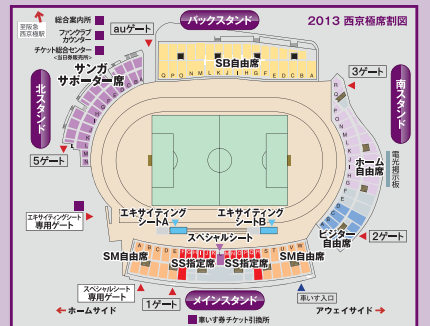

piajap/チケットぴあ 0570-02-9999

CircleK/Sunkus

LAWSON

あなひと、コンビニ、FamilyMart

セブン-イレブン

西京極スタジアム

京都府立西京極運動公園

西京極駅

西京極バス73系統 約35分・220円

西京極運動公園前 徒歩 約5分

京阪京都交通 21号・21号系統 約20分・220円

西京極駅 徒歩 約5分

市営地下鉄烏丸線 約4分 210円

西京極駅 徒歩 約5分

西京極駅 徒歩 約5分

今月の HOME GAME