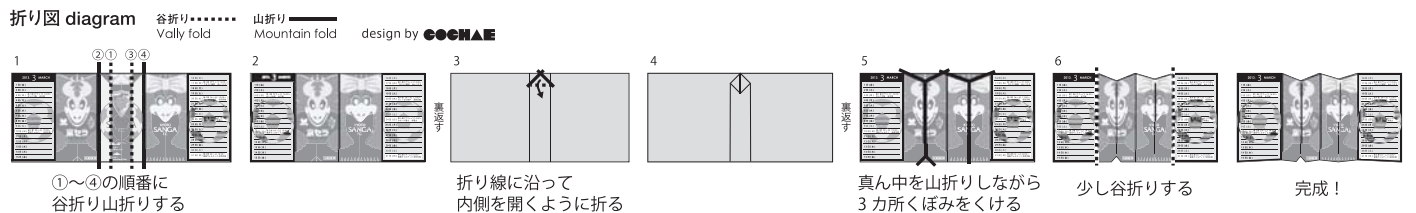

ENTERTAINMENT [サンガ de エンタメ]

今月の
ペーパークラフト

パーサクン & コトノちゃん ミニスタンド カレンダー

いよいよ2013シーズンが開幕!!
それを記念してパーサクンとコトノちゃんのカレンダーをつくってみました。これさえあればサンガの試合日をひと目でチェックできる!

2013. 3 MARCH

1日(金)	
2日(土)	
3日(日)	第1節(アウェイ) 16:00~ ガンバ大阪 @万博
4日(月)	
5日(火)	
6日(水)	
7日(木)	
8日(金)	
9日(土)	
10日(日)	第2節(ホーム) 19:00~ 東京ヴェルディ @西京極
11日(月)	
12日(火)	
13日(水)	
14日(木)	
15日(金)	
16日(土)	
17日(日)	第3節(アウェイ) 13:00~ アビスパ福岡 @レベスタ
18日(月)	
19日(火)	
20日(水)	第4節(ホーム) 13:00~ ヴィッセル神戸 @西京極
21日(木)	
22日(金)	
23日(土)	
24日(日)	第5節(アウェイ) 13:00~ カターレ富山 @富山
25日(月)	
26日(火)	
27日(水)	
28日(木)	
29日(金)	
30日(土)	
31日(日)	第6節(ホーム) 16:00~ 徳島ヴォルティス @西京極