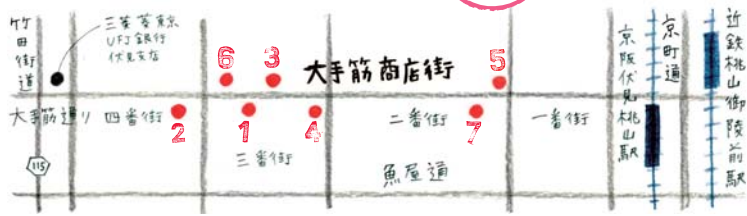

パーサくんが、商店街の魅力をご紹介。みんなに会いに出かけるよ!

1 ギンジョウシュホウ アブラチョウ
吟醸酒房 油長 酒・ワイン

075-601-0147
〒612-8053 伏見区東大手町780
10:00~21:00 火曜休
<http://www.kyoto-wel.com/shop/S81128/>

伏見全蔵元のお酒が勢揃い! 飲み比べもできるよ。

2 トリカラ モモ坊
とりから もも福 唐揚げ

075-606-1780
〒612-8057 伏見区平野町51-4
10:00~21:00 無休
<http://foods-japan.co.jp/>

伏見のツルヒョー醤油を使ったサクサクの唐揚げ♪