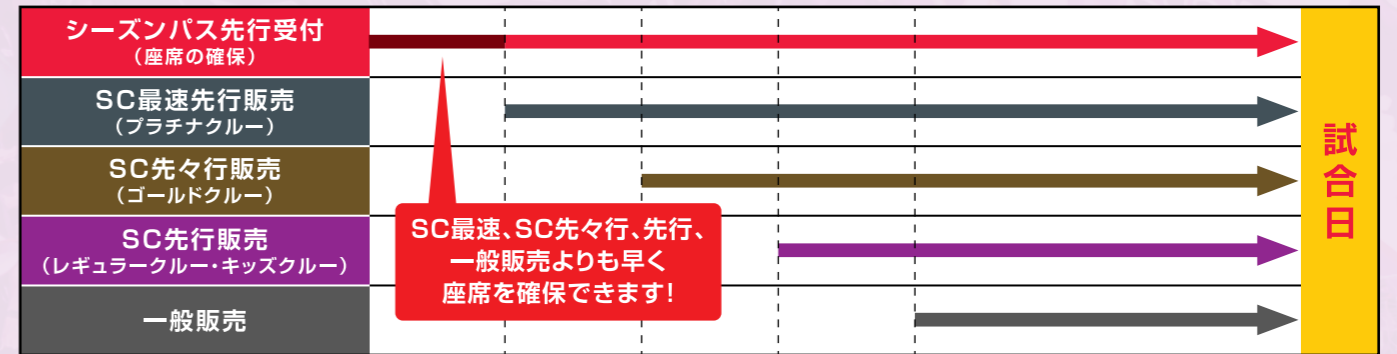

03

2026シーズンパス
優先購入権利

2026シーズンパスを優先的に継続購入いただけます。

2025シーズン対象試合 明治安田J1リーグ19試合

※2025シーズンはサンガスタジアム by KYOCERAで開催する明治安田J1リーグ全19試合を対象としたシーズンパスを販売いたします。

2025年よりシーズンパスの運用を一部変更いたします

ホーム指定席(立見可能)以外の座席をご購入の方

2025年より年間固定席での観戦に変更となります。ご自身で選択いただいた座席が「シーズン通年の固定座席」となります。

- シーズン通年固定席について
 - 座席選択可能期間:2024年12月26日(木)～ホーム開幕戦シーズンパス先行受付1週間前
 - 座席自動配席期間:ホーム開幕戦シーズンパス先行受付1週間前～シーズンパス販売終了まで

最前列オプション +15,000円/席

メインS指定席、バックA指定席、バック上層A指定席、ホーム上層指定席をお選びの場合、最前列オプションで最前列をお選びいただけます。

通路限定オプション +7,500円/席

サンガシート、メインS指定席、バックS指定席、バックA指定席、バック上層S指定席、バック上層A指定席、バルコニー指定席、ホーム上層指定席は通路限定オプションで通路側をお選びいただけます。

ホーム指定席(立見可能)をご購入の方

2024年に引き続き、試合毎にオフィシャルチケットサイト(Jリーグチケット)で座席選択をいただく必要がございます。

チケット販売スケジュール

※チケット販売スケジュールの詳細は決定次第、公式HPでご案内いたします。