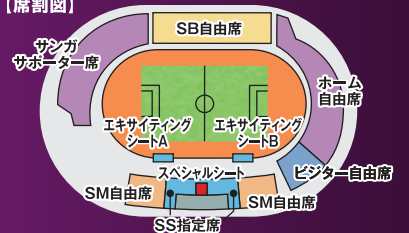

第01節 **2.28** vs 水戸ホーリーホック
16:00 KICK OFF

イ ヨンジェ、古巣を相手に牙を剥く!!

第04節 **3.20** vs V・ファーレン長崎
16:00 KICK OFF

価格表 (消費税含む)	前売		当日	
	FC	一般	FC	一般
スペシャルシート	5,650	6,170	-	-
エキサイティングシートA-B	大人 3,600	4,110	4,110	4,620
SS指定席	シニア ^(※) 3,080	3,600	3,600	4,110
	小中高 1,800	2,050	2,050	2,310
SM自由席	大人 2,050	2,360	2,360	2,880
	シニア ^(※) 1,740	2,050	2,050	2,570
	小中高 820	1,180	1,180	1,440
SB自由席	大人 1,740	2,050	2,050	2,570
	シニア ^(※) 1,540	1,850	1,850	2,360
	小中高 720	1,020	1,020	1,280
サンガサポーター席	大人 1,230	1,540	1,540	2,050
ホーム自由席	シニア ^(※) 1,020	1,330	1,330	1,850
	小中高 510	770	770	1,020
ビジター自由席	大人 -	1,540	-	2,050
	シニア ^(※) -	1,330	-	1,850
	小中高 -	770	-	1,020

【席割図】

【スタジアムアクセス】

電車▶阪急「西京極」駅下車徒歩約5分
バス▶京都市バス、京都府交通「西京極運動公園前」下車徒歩約5分

詳しいチケット情報は [京都サンガ](#)

*1 シニア価格は昭和26年(1951年)以前に生まれた方が対象となります。ご購入時、ご入場時に年齢を確認できるものを提示頂く場合があります。

強い思いと、覚悟を胸に。

2月28日、2016明治安田生命J2リーグがいよいよ開幕。京都サンガF.C.は石丸清隆監督のもと、攻守にわたって積極的に行動を起こす「アクションサッカー」を掲げ、新たなスタートを切った。チームのために労を惜しまない選手たちが今、一丸となって闘いに臨む。